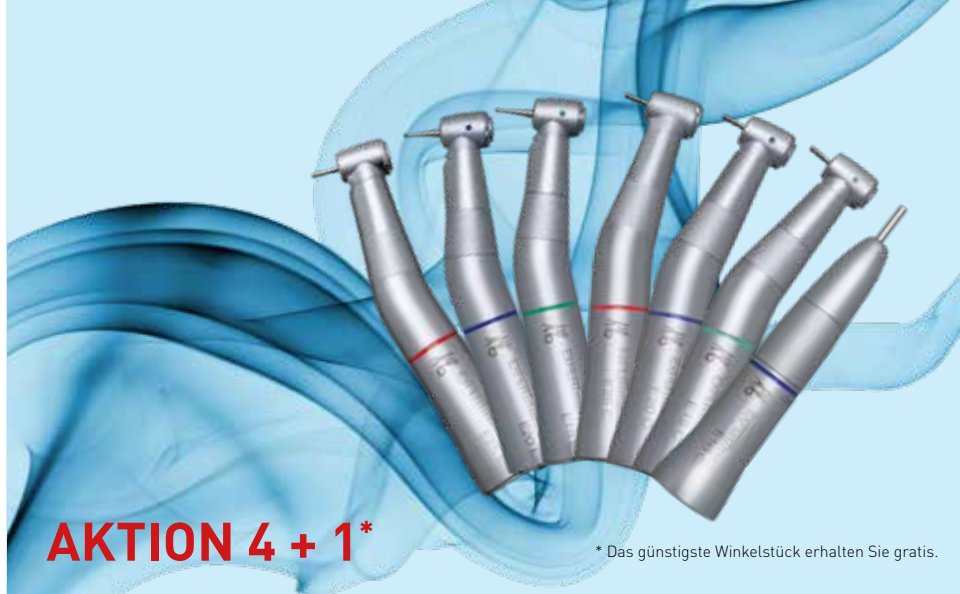

AKTION 4 + 1*

* Das günstigste Winkelstück erhalten Sie gratis.

Erreichen Sie mehr mit zuverlässiger Leistung

KaVo EXPERTmatic Series –
robust, leistungsstark, effizient.
Höchste Langlebigkeit für ein effizientes Arbeiten
mit verlässlicher Ausstattung.

- EXPERTgrip-Oberfläche für effizientes Greifen
- Austauschbarer Wasserfilter für
  gleichbleibend gutes Spray
- Lichtleistung bis 25.000 Lux
- Spannanzgen-Haltekraft bis 30 N
- Hartmetall-Führungsbuchse für perfekten
  Rundlauf des Bohrers
- Original KaVo Keramikugellager
- Made in Germany

Art.-Nr.	Bezeichnung	Aktionspreis	Preis
6104455	EXPERTtorque LUX E680LS Turbine für Sirona click&go	CHF 896.-	CHF 1'373.-
6099089	EXPERTtorque LUX E680L Turbine	CHF 896.-	CHF 1'373.-
6104457	EXPERTtorque Mini LUX E677L Turbine	CHF 896.-	CHF 1'373.-
6099096	EXPERTmatic E15L 5, 4:1, grün	CHF 803.-	CHF 1'235.-
6099094	EXPERTmatic E20L 1:1, blau	CHF 717.-	CHF 1'109.-
6099092	EXPERTmatic E25L 1:5, rot	CHF 996.-	CHF 1'520.-
6099098	EXPERTmatic E10C 1:1, blau, Handstück	CHF 463.-	CHF 705.-
6101301	EXPERTmatic E31C 5,4:1, grün, Prophylaxe	CHF 679.-	CHF 958.-
6101302	EXPERTmatic E61C 2,7:1, gelb, EVA Prophylaxe	CHF 739.-	CHF 1'042.-