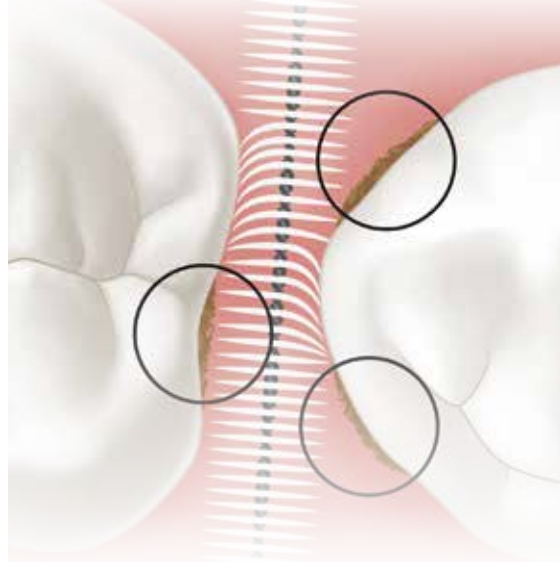

KALADENT

KALAcare

CIRCUM® INTERDENTALBÜRSTEN

**DIE TAILLIERTE
INTERDENTALBÜRSTE
MIT DOPPELTER
REINIGUNGSKRAFT!**

JETZT TESTEN

GESUND BEGINNT IM MUND

Die taillierte Interdentalbürste bietet tatsächlich doppelte Reinigungskraft, indem sie auch die linguale Zahnabschnitte des Zahnzwischenraums erfasst. Sie reinigt mit ihrem speziellen Design beim Einführen und beim Herausziehen aus dem Interdentalraum gleich optimal. Feine Borsten entfalten eine Reinigungswirkung, wie sie bisher für keine andere IDB bekannt ist. Auch Studien von renommierten Wissenschaftlern und Professoren belegen die Wirksamkeit der einzigartigen Circum® Interdentalbürsten.

KALAcare Circum®

Hier listen wir Ihnen gerne die signifikantesten Vorteile auf:

- Doppelte Wirksamkeit dank patentierter Taillierung
- Optimale Reinigung der konkaven Stellen und Seitenwinkel
- Ideal auch für die Reinigung von Implantaten, Brücken und Brackets
- Einfache Handhabung
- Passt sich der Anatomie von Zähnen und Zahnfleisch an
- Ermöglicht die Reinigung sonst unzugänglicher Stellen
- Plastifizierte Drähte verhindern Verletzungen
- Ökologische Verpackung mit 5 oder 25 Stück